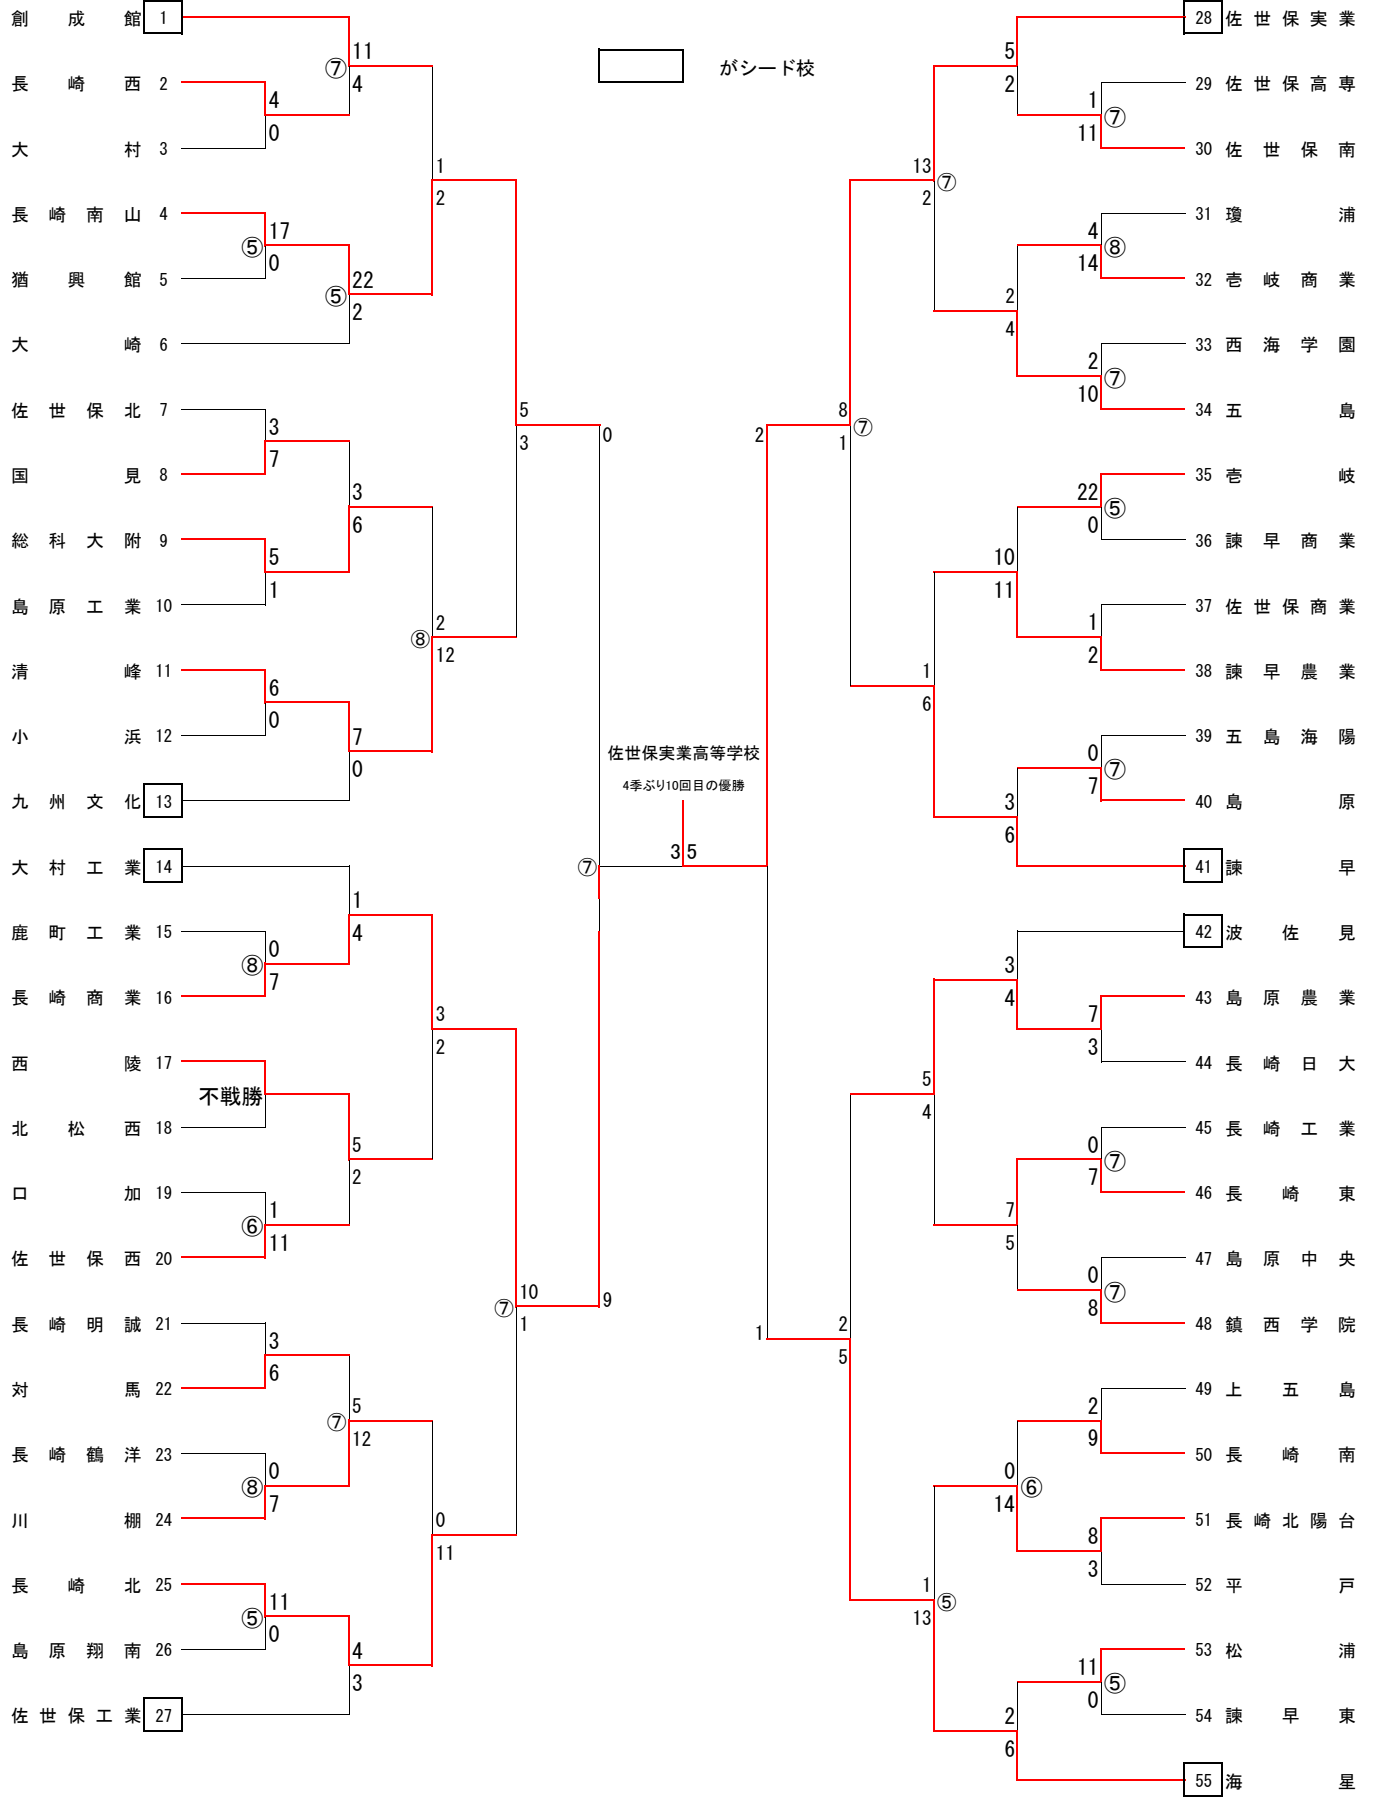

第136回 九州地区高等学校野球長崎大会組合せ

I. 期 日
 平成 27年 3月 25日 (水) ~ 4月 5日 (日) 12日間【長崎県営野球場】
 平成 27年 3月 25日 (水) ~ 4月 2日 (木) 9日間【佐世保市総合グラウンド野球場】
 平成 27年 3月 25日 (水) ~ 3月 31日 (火) 7日間【諫早市営野球場】

II. 試合開始時間
 4試合日 (1) 8:30 (2) 10:50 (3) 13:10 (4) 15:30
 3試合日 ① 9:30 ② 12:00 ③ 14:30
 2試合日 ④ 10:00 ⑤ 12:30

第136回 九州地区高等学校野球長崎大会組合せ

期 日

平成27年 3月 25日 (水) ~ 4月 5日 (日)
 平成27年 3月 25日 (水) ~ 4月 2日 (木)
 平成27年 3月 25日 (水) ~ 3月 31日 (火)

12日間【長崎県営野球場】
 9日間【佐世保市総合グラウンド野球場】
 7日間【諫早市営野球場】

試合時間

4試合日 [1] 8:30 [2] 10:50 [3] 13:10 [4] 15:30 3試合日 ①9:30 ②12:30 ③14:30 2試合日 (1) 10:00 (2) 12:30