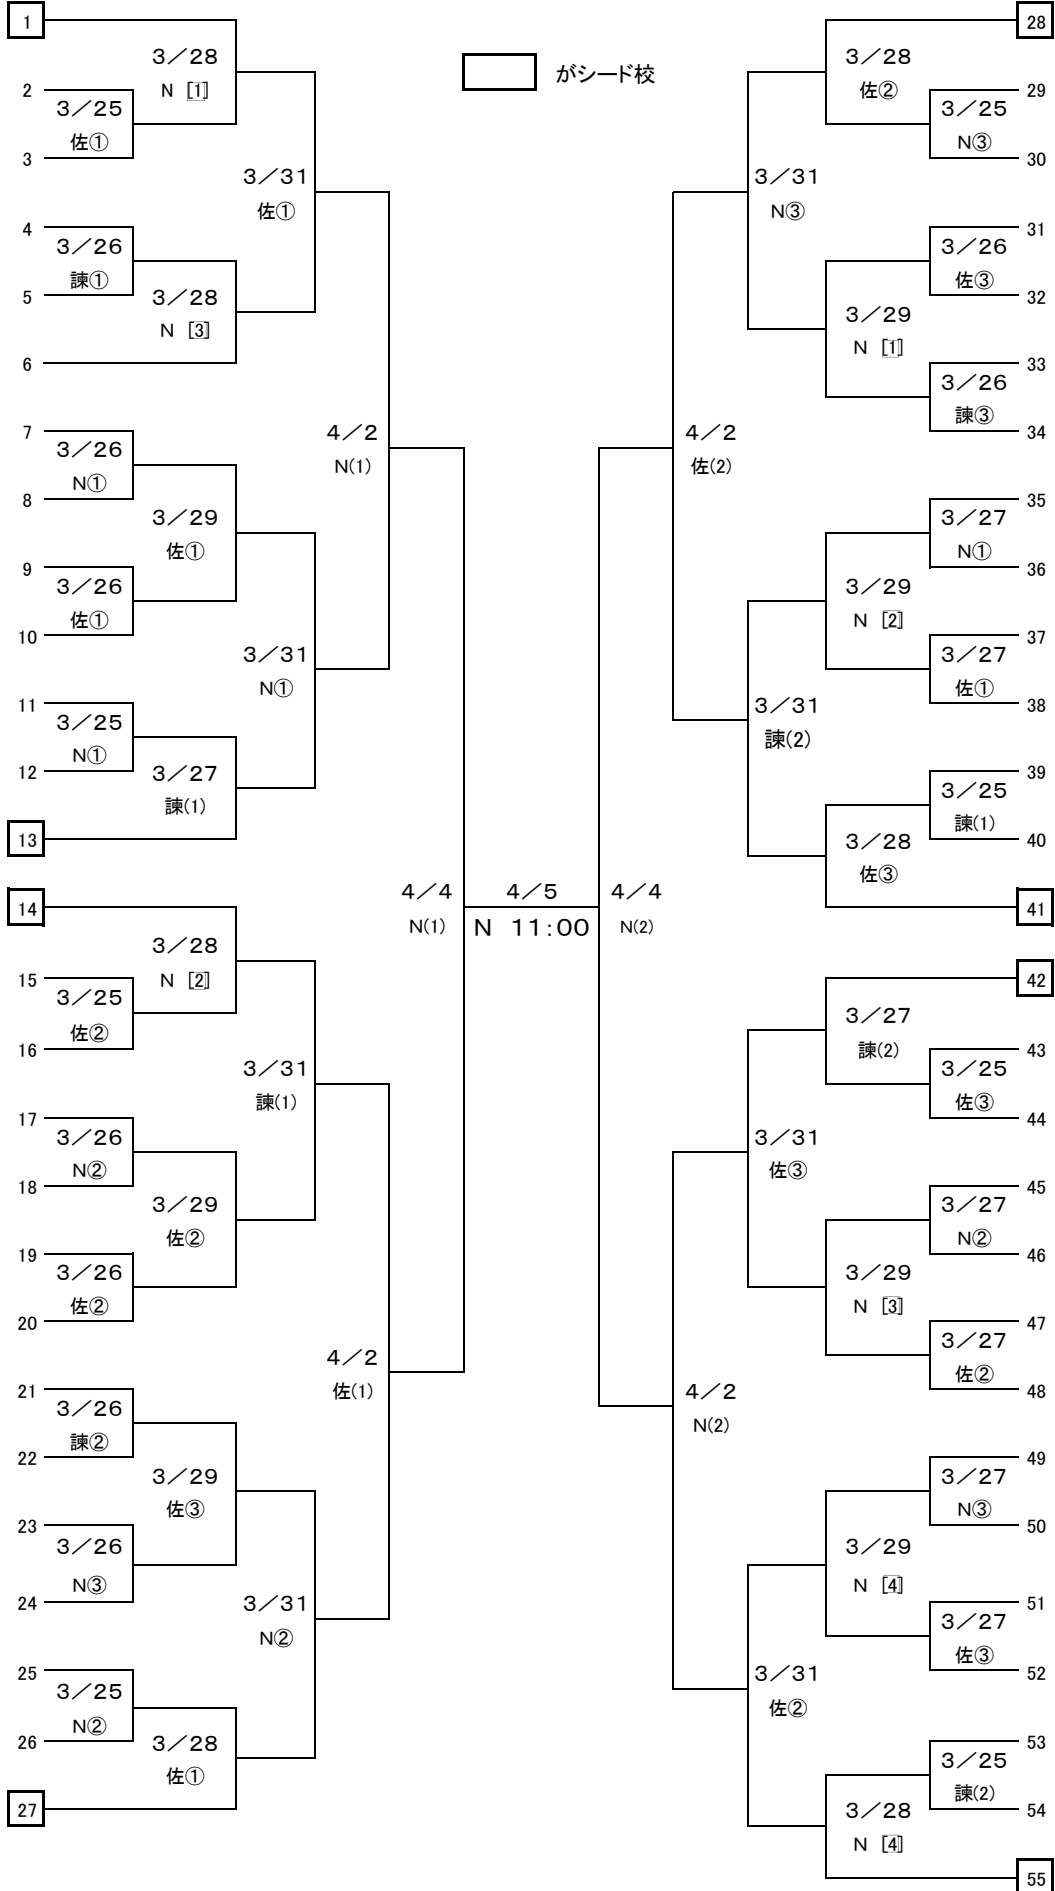

第136回 九州地区高等学校野球長崎大会組合せ

I. 期 日
 平成 27年 3月 25日 (水) ~ 4月 5日 (日) 12日間【長崎県営野球場】
 平成 27年 3月 25日 (水) ~ 4月 2日 (木) 9日間【佐世保市総合グラウンド野球場】
 平成 27年 3月 25日 (水) ~ 3月 31日 (火) 7日間【諫早市営野球場】

II. 試合開始時間
 4試合日 (1) 8:30 (2) 10:50 (3) 13:10 (4) 15:30
 3試合日 ① 9:30 ② 12:00 ③ 14:30
 2試合日 ④ 10:00 ⑤ 12:30

第136回 九州地区高等学校野球長崎大会組合せ

期 日

平成27年 3月 25日 (水) ~ 4月 5日 (日)
 平成27年 3月 25日 (水) ~ 4月 2日 (木)
 平成27年 3月 25日 (水) ~ 3月 31日 (火)

12日間【長崎県営野球場】
 9日間【佐世保市総合グラウンド野球場】
 7日間【諫早市営野球場】

試合時間

4試合日 [1] 8:30 [2] 10:50 [3] 13:10 [4] 15:30 3試合日 ①9:30 ②12:30 ③14:30 2試合日 (1) 10:00 (2) 12:30

番号	予備抽選	抽選番号	校名	番号	予備抽選	抽選番号	校名
20	1		西海学園				
45	2		口加				
27	3		佐世保西				
47	4		島原工業				
32	5		平戸				
6	6		長崎北				
4	7		五島				
1	8	55	海星				
5	9		五島海陽				
37	10		諫早商業				
52	11	1	創成館				
17	12		壱岐				
12	13		長崎東				
9	14		総科大附				
42	15		小浜				
26	16		松浦				
3	17		瓊浦				
36	18	シード	諫早				
19	19		大崎				
15	20		長崎明誠				
13	21		長崎北陽台				
34	22		猶興館				
46	23		島原				
10	25		長崎南山				
33	24		北松西				
23	26		佐世保高専				
38	27		諫早農業				
39	28		諫早東				
8	29		長崎商業				
44	30		国見				
30	31		清峰				